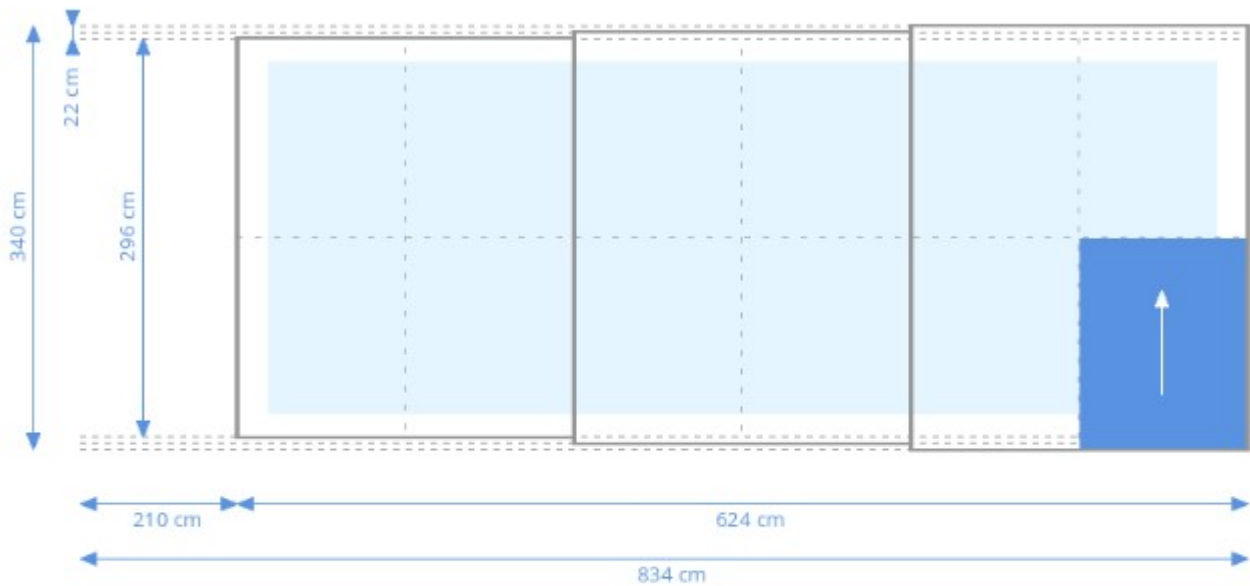

Zusammenfassung

ABMESSUNGEN UND TYP

Typ	Trend
Kuppelbreite innen	296
Kuppellänge innen	624
Kuppellänge außen	634
Kuppelbreite außen	340
Anzahl der Segmente	3
Minimale Innenhöhe	80
Maximale Innenhöhe	97

FÜLLSTOFF UND FARBE

Verglasung	Klarglasoptik 4 mm klares Polycarbonat
Farbe	Anthracite

TÜRTYPEN

Türen in der großen Stirnwand	keine Türen
Türen in der kleinen Stirnwand	keine Türen
Seitentüren	Schiebetüren (nach oben verschiebbar)

SCHIENEN

Schienenbreite	Bidirektional
Streckenlänge	834
Schienenbreite	22
Segmentverriegelungen	Ja, links
Verlängerung der Schienen	0
Abdeckungen	Ja

PREIS

Konfiguration	10.110,00 €
---------------	-------------