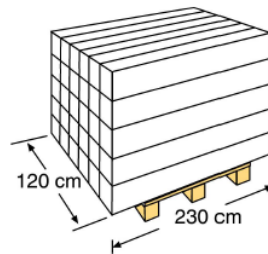

Solar shower made from PVC, with a single cold water faucet that allows heating the water by means of a 20l accumulator tank using solar energy

Art.-Nr.	40664A
Beschreibung	Dusche aus PVC in schwarz
Material	PVC
Masse	Ø11 x 200 cm
Gewicht	6,3 kg
Fassungsvermögen	20L
Eigenschaften	Einhebelarmatur für kaltes und heisses Wasser. Regulierbarer Breitstrahler.
Form	Rund

Reference	40664A
Descripción	Solar shower PVC black
Material	PVC
Size	Ø11 x 200 cm
Weight	6,3 kg
Capacitance	20L
Characteristics	Cold and hot water mixer tap. Directional spray head
Form	Round

VERPACKUNG INNER PACKAGING

Typ Type	Pappe / Cardboard
Anzahl Units	1
Masse Size	218 x 17 x 15 cm
Umfang Volume	0,055 m ³
Gewicht Weight	7 kg

PALETTE PALLET

Anzahl Units	30 und/palet
Einteilung der Palett/pallet distribution	5 Lagen/layer X 6 Verpackungen 30
Masse Size	230 X 120 X 105 cm
Umfang Volume	2,76 m ³
Gewicht Weight	237 kg