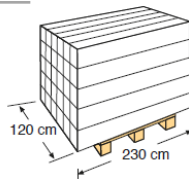

Art.-Nr.	SSP40
Beschreibung	Solarduche 40 Liter aus PVC schwarz
Material	PVC
Maße	34 X 26,4 x 222 cm
Gewicht	12 kg
Wasserinhalt	40 L
Struktur	Wasserhahn aus Edelstahl + Fuß Wasserhahn
Merkmale	Wasserhahn aus Edelstahl und großer Brausekopf

Reference	SSP40
Descripción	Solar shower 40 lts PVC black
Material	PVC
Size	34 X 26,4 x 222 cm
Weight	12 kg
Capacitance	40 L
Structure	Stainless steel mixer tap + footh tap
Characteristics	Monomando inox & big water spray

VERPACKUNG INNER PACKAGING

Typ Type	Karton mit Etikett / box and label
Anzahl Units	1
Maße Size	27 X 22 X 232 cm
Umfang Volume	0,13 m ³
Gewicht Weight	13,6 kg

PALETTE PALLET

Anzahl Units	30 St. pro Palette
Einteilung pro Palette Pallet distribution	5 Schichten/layers X 6 Verpackungen/outer box: 30
Maße Size	232 X 120 X 155 cm
Umfang Volume	4,31 m ³
Gewicht Weight	448 kg