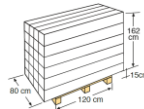

38L

DSALP38

Aluminium **SOLAR-DUSCHE** mit **Premium-Brause** Aluminium **SOLAR SHOWER** with **Premium** Sprayer

MAßE SIZE
20 x 11 x 215 cm

**FASSUNGSVERMÖGEN
CAPACITY**
38 l

FORM FORM
Quadratisch
Square

GEWICHT WEIGHT
13,4 Kg

**MATERIAL
MATERIAL**
Aluminium
Aluminium

EIGENSCHAFTEN CHARACTERISTIC
Warm- und Kaltwassermischer
Fußwasserhahn
Hot and cold water mixer
Foot Tap

VERPACKUNG UND PALETTE OUTER BOX AND PALLET

TYP TYPE
Karton
Carton box

MAßE SIZE
27 x 19 x 215 cm

**GEWICHT
WEIGHT**
15,62 Kg

**VOLUMEN
VOLUME**
0,11 m³

TYP TYPE
Europalette
Europallet

MAßE SIZE
215 x 80 x 177 cm

**GEWICHT
WEIGHT**
129,2 Kg

**VOLUMEN
VOLUME**
3,04 m³

ANZAHL UNITS
20 Karton/Palette
20 Box/Pallet