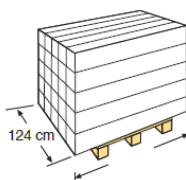

<b>Art.-Nr.</b>	DSPS35
<b>Beschreibung</b>	Solardusche 35 l aus PVC in schwarz
<b>Material</b>	PVC
<b>Masse</b>	25 x 18 x 214 cm
<b>Gewicht</b>	13 kg
<b>Fassungsvermögen</b>	35L
<b>Struktur</b>	Einhebelarmatur aus Stahl 2VA + Fusswaschhahn
<b>Eigenschaften</b>	Grosser Regenwaldduschkopf

<b>Reference</b>	DSPS35
<b>Descripción</b>	Solar shower 35 lts PVC black
<b>Material</b>	PVC
<b>Size</b>	25 x 18 x 214 cm
<b>Weight</b>	13 kg
<b>Capacitance</b>	35L
<b>Structure</b>	Stainless steel mixer tap + foot tap
<b>Characteristics</b>	Monomando inox & big water spray

## VERPACKUNG INNER PACKAGING

<b>Typ Type</b>	Pappe/ Cardboard
<b>Anzahl Units</b>	1
<b>Masse Size</b>	27 X 22 X 232 cm
<b>Umfang Volume</b>	0,137 m <sup>3</sup>
<b>Gewicht Weight</b>	15 kg

## PALETTE PALLET

<b>Anzahl Units</b>	25 Stück pro Palette
<b>Einteilung der Palette/ Pallet distribution</b>	5 Lagen/layers X 5 Verpackungen/outer box: 25
<b>Masse Size</b>	230 X 124 X 150 cm
<b>Umfang Volume</b>	4,278 m <sup>3</sup>
<b>Gewicht Weight</b>	410 kg