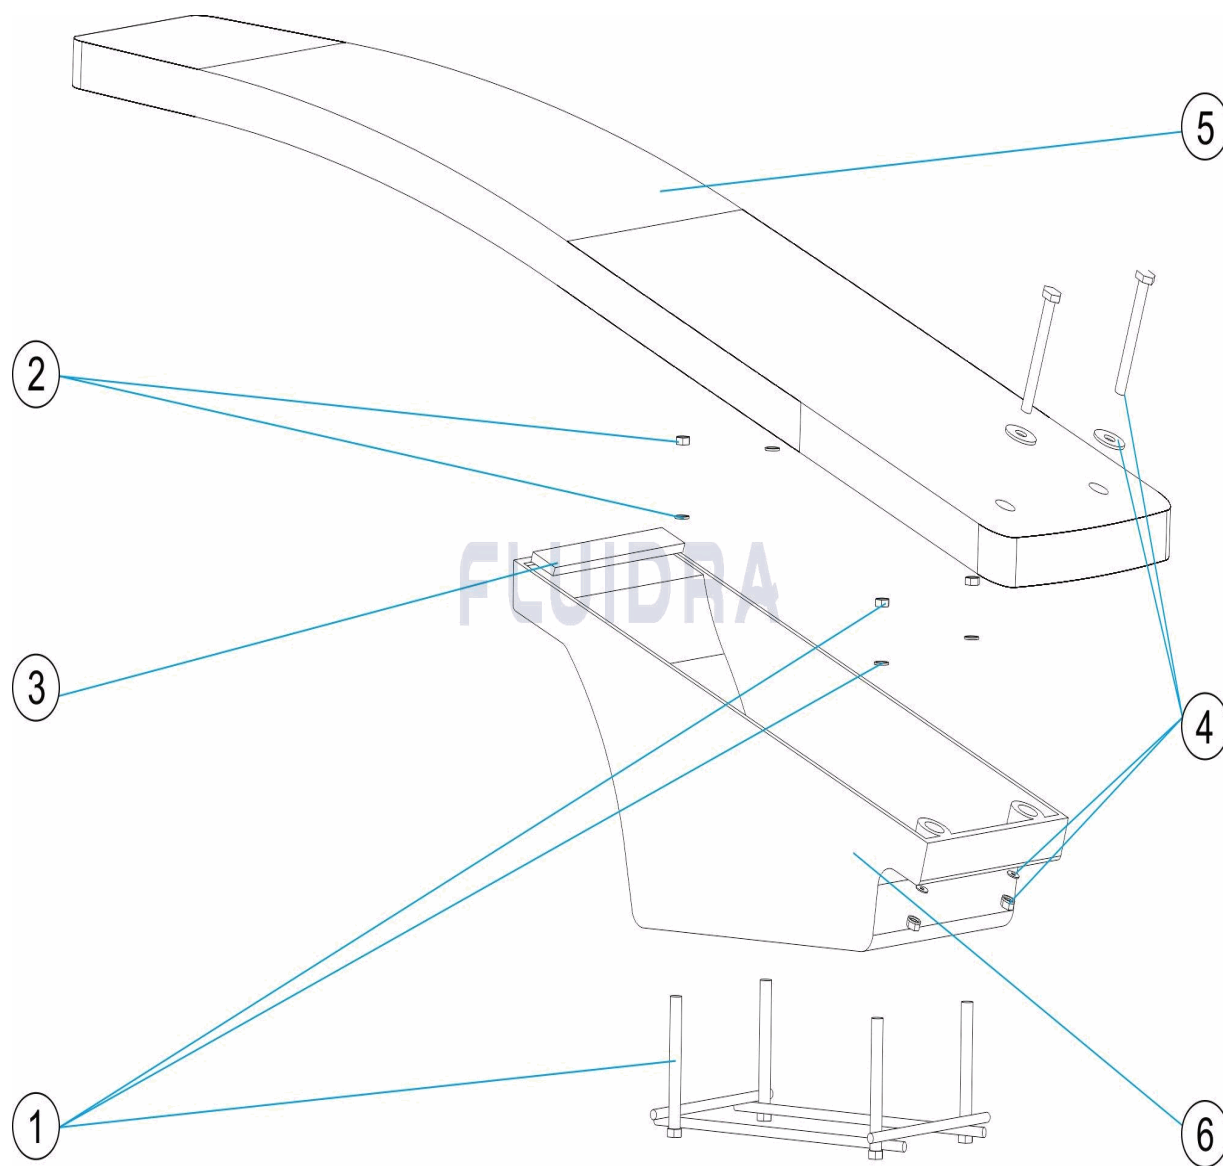

CODE **21392**

BESCHREIBUNG: **SPRUNGBRETT DYNAMIC**

**DEUTSCH**

POS	CODE	BESCHREIBUNG	MENGE	POS	CODE	BESCHREIBUNG	MENGE
1	4401021301	VERANKERUNG SPRUNGBRETT DYNAMIC	4	4401021203	SCHRAUBENSATZ SPRUNGBRETT DYNAMI		
2	4401021202	SCHRAUBENSATZ VERANKERUNG DYNAM	5	21392R0201	SPRUNGBRETT		
3	4401021303	GUMMI DYNAMIC	6	21392R0202	BASIS SPRUNGBRETT DYNAMIC		