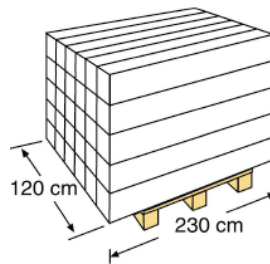

| | |
|-------------------------|--|
| Art-Nr. | AR1020W |
| Beschreibung | Dusche aus PVC in Holzoptik |
| Material | PVC |
| Masse | 11 x 11 x 200 cm |
| Gewicht | 6,30 kg |
| Fassungsvermögen | 20L |
| Eigenschaften | Einhebelarmatur für kaltes und heisses Wasser. Regulierbarer Breitstrahler |
| Form | Rund |

| | |
|------------------------|--|
| Reference | AR1020W |
| Descripción | Solar shower PVC woodlike material |
| Material | PVC |
| Size | 11 x 11 x 200 cm |
| Weight | 6,30 kg |
| Capacitance | 20L |
| Characteristics | Cold and hot water mixer tap. Directional spray head |
| Form | Round |

VERPACKUNG OUTER BOX

| | |
|-----------------------|---------------------|
| Typ Type | Pappe/ Cardboard |
| Anzahl Units | 1 |
| Masse Size | 19 x 18 x 227 cm |
| Umfang Volume | 0,07 m ³ |
| Gewicht Weight | 7,7 kg |

PALETTE PALLET

| | |
|---|------------------------------------|
| Anzahl Units | 30 Stück pro Palette |
| Einteilung der Palette / Pallet distribution | 5 Lagen/layers X 6 Verpackungen 30 |
| Masse Size | 230 X 120 X 105 cm |
| Umfang Volume | 2,898 m ³ |
| Gewicht Weight | 258 kg |