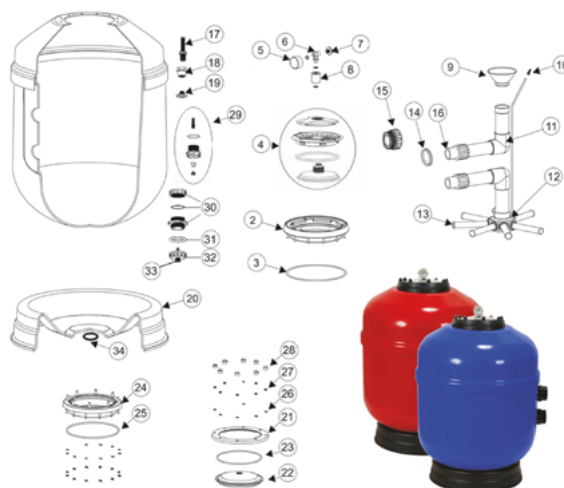

# Ersatzteile

## Filterkessel Europa von Astral Filterpumpen

Klicken Sie auf die Artikelnummer in der Liste und Sie kommen direkt zum gewünschten Produkt.

Artikel-Nr.	Teil-Nr.	Teilbezeichnung
<a href="#">SSA04590</a>	1	Rapid-Deckel komplett
<a href="#">SSA043655</a>	2	Filterkragen
<a href="#">SSA044446</a>	3	O-Ring für Kragen
<a href="#">SSA04490</a>	4	O-Ring zu Deckel
<a href="#">P20152</a>	5	Manometer
<a href="#">P20137</a>	6	Manometerhalter
<a href="#">SSA04477</a>	7	Entleerungsschraube
<a href="#">SSA044891</a>	8	Entlüftungshülse für Rapiddeckel
<a href="#">SSA044783</a>	9	Wassereinlauftrichter
<a href="#">SSA044650</a>	12	Mittelstück
<a href="#">SSA044656</a>	13	Filterarm
<a href="#">SSA044760</a>	14, 15	Filter Außenverschraubung
<a href="#">SSA044763</a>	16	Filter Innenverschraubung
<a href="#">SSA04477</a>	19	Entleerungsschraube
<a href="#">SSA043651</a>	20	Filterfuß
<a href="#">SSA044442</a>	21	Flansch für Deckel
<a href="#">SSA044443</a>	22	Deckel transparent
<a href="#">SSA044444</a>	23	O-Ring für Deckel
<a href="#">SSA044445</a>	24	Filterkragen
<a href="#">SSA044446</a>	25	O-Ring für Kragen
<a href="#">SSA044741</a>	28	Schutzkappe
<a href="#">SSA045641</a>	29	Entleerung 2,5" innen komplett - alte Ausführung
<a href="#">SSA044793</a>	30	Entleerung 2,5" innen - neue Ausführung
<a href="#">SSA044794</a>	31	Flanschdichtung für Entleerung - neue Ausführung
<a href="#">SSA044795</a>	32	Schrauben-Entleerung außen - neue Ausführung
<a href="#">SSA04443W</a>	-	6-Wege Ventil
<a href="#">SSA464571</a>	-	PVC Pumpenwinkel