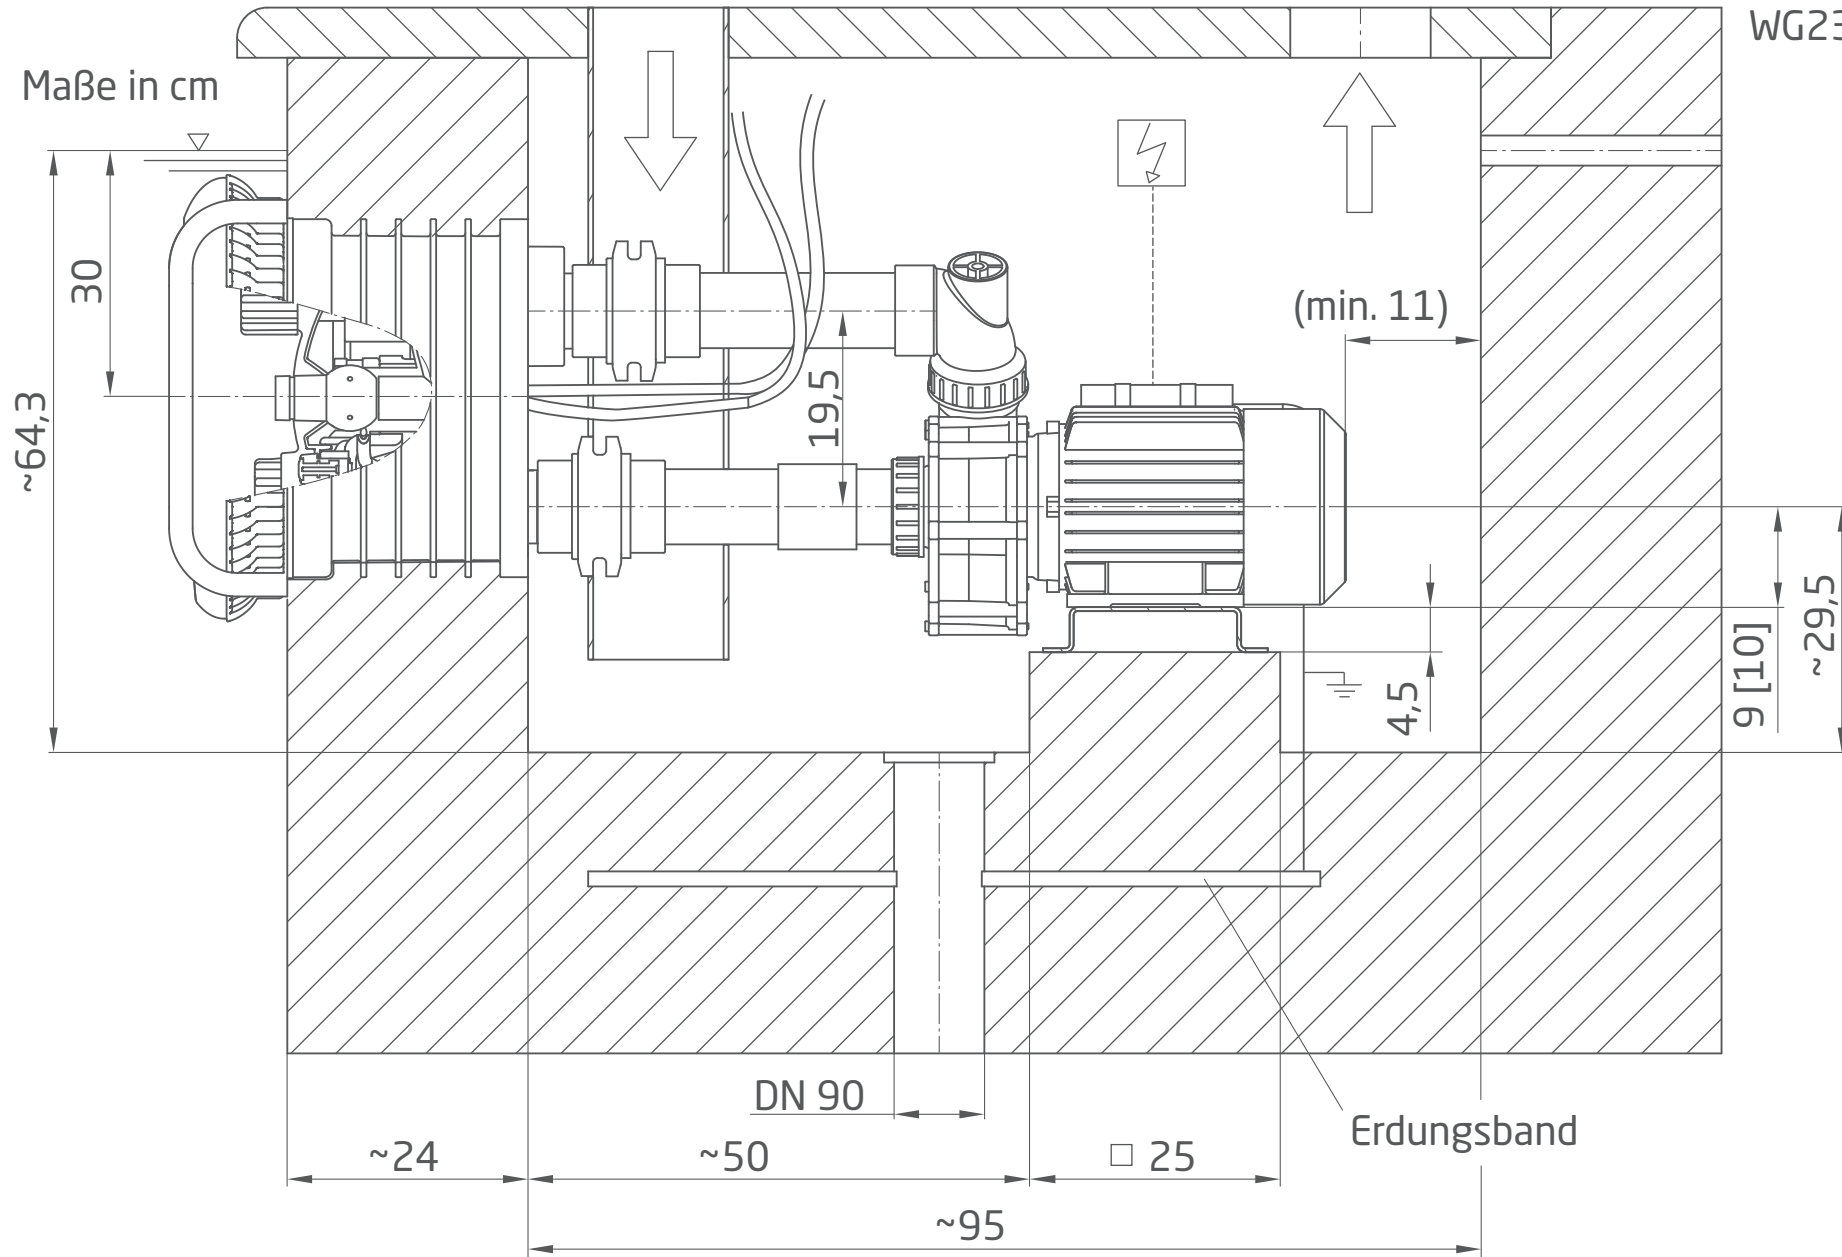

Be- und Entlüftung DN 150 (125)

BADU JET Primavera/Primavera Deluxe  
WG23.140.000-1

Ausreichend dimensionierter Ablauf erforderlich.

Maße in Klammern [ ] - Nur für BADU 21-81/33 We. und BADU 21-81/34 Dr.